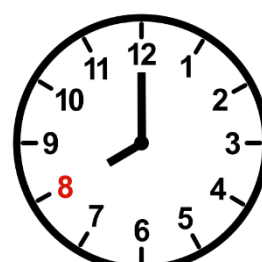

SADA JE 3 SATA.

SADA JE 10 SATI.

SADA JE 9 SATI.

SADA JE 12 SATI.

PROČITAJ I

ZAOKRUŽI ODGOVARAJUĆU SLIKU.

SADA JE 2 SATA.

SADA JE 8 SATI.

SADA JE 11 SATI.

POGLEDAJ I

PROČITAJ.

ISECI SLIKE.

ZALEPI

ISTO NA ISTO.

POGLEDAJ I

PROČITAJ.