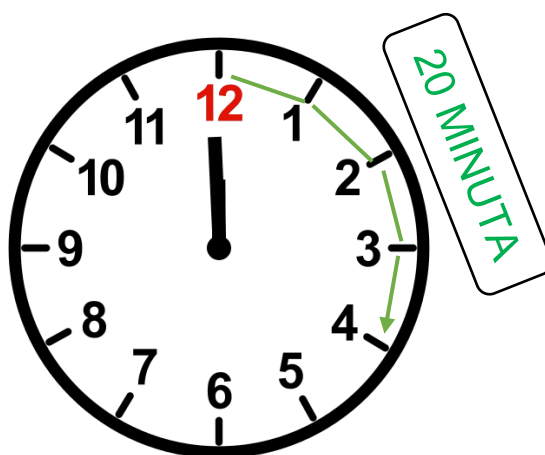

PERIOD OD 12 DO 4 JE 20 MINUTA.