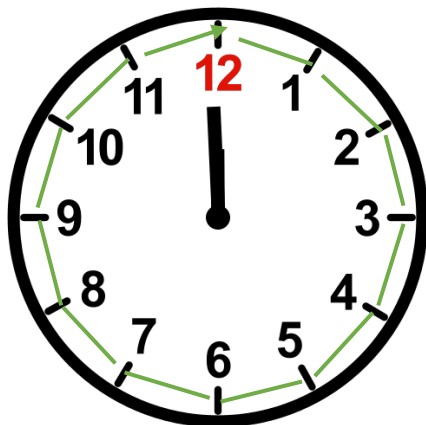

KADA PROĐE JEDAN SAT
MALA KAZALJKA SE
POMERI ZA JEDAN BROJ
NAPRED.

ZAOKRUŽI KOLIKO JE SATI.

11:05

11:15

9:30

10:10

4:00

4:15