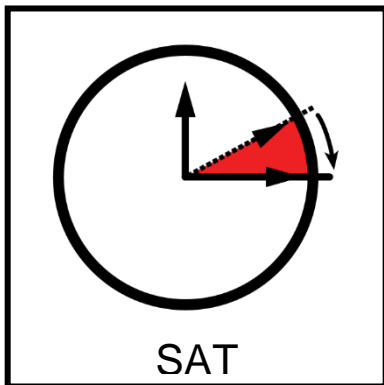

SADA JE 11 SATI.

POGLEDAJ I

PROČITAJ.

ISECI SLIKE.

ZALEPI

ISTO NA ISTO.

POGLEDAJ I

PROČITAJ.