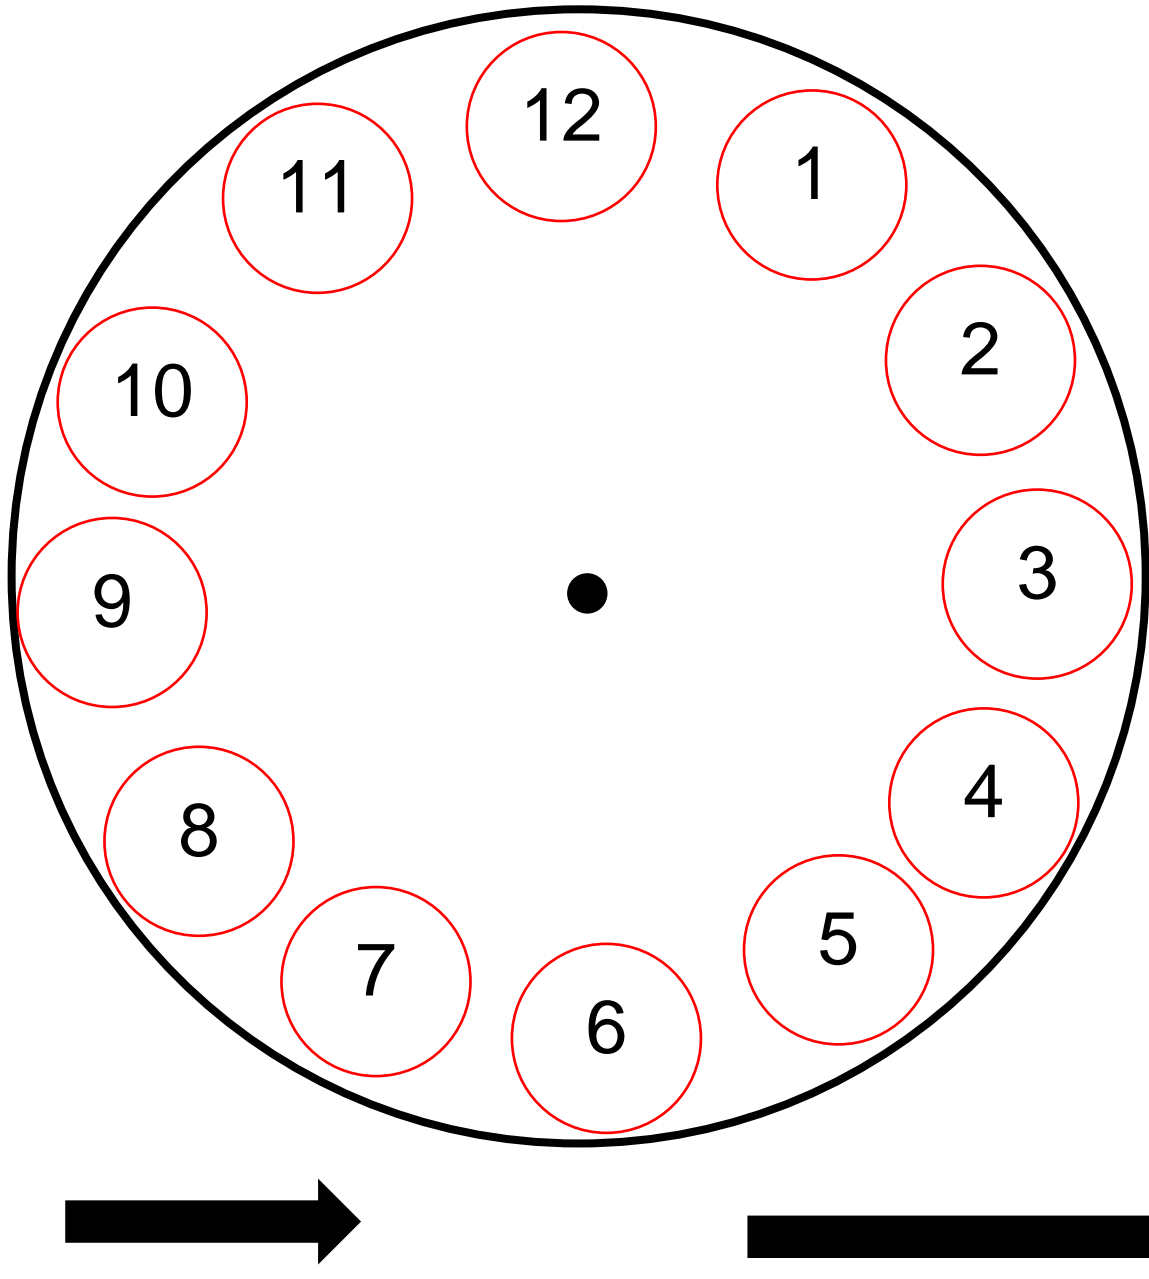

10

11

12

ZALEPI BROJEVE.

ISECI SAT.

ISECI KAZALJKE I

STAVI IH NA SAT.

PODEŠAVAJ KAZALJKE TAKO DA POKAZUJU SLEDEĆE
VREME: