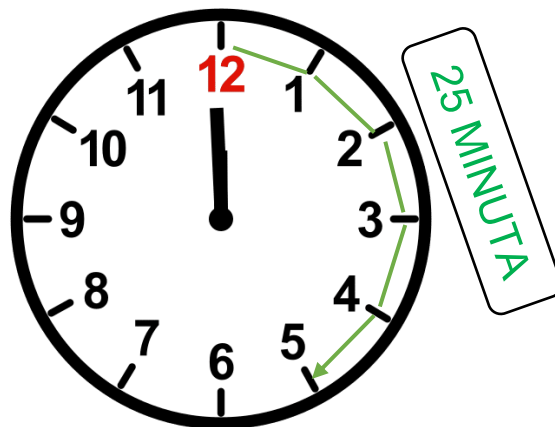

PERIOD OD 12 DO 5 JE 25 MINUTA.