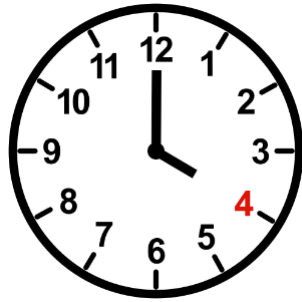

4 SATA

5 SATI

6 SATI

7 SATI