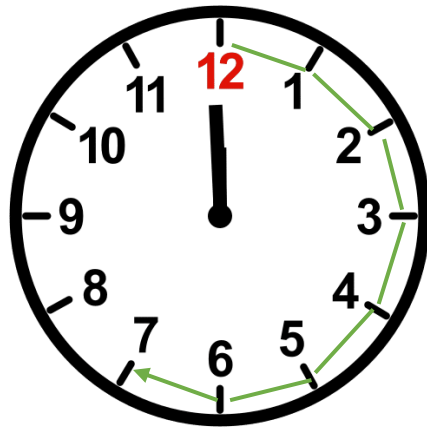

PERIOD OD 12 DO 7 JE 35 MINUTA.

35 MINUTA

PERIOD OD 12 DO 8 JE 40 MINUTA.