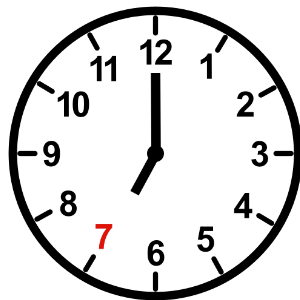

10

11

12

ZALEPI BROJEVE.

ISECI SAT.

ISECI KAZALJKE I

STAVI IH NA SAT.

PODEŠAVAJ KAZALJKE TAKO DA POKAZUJU SLEDEĆE
VREME:

1 SAT

2 SATA

3 SATA

4 SATA

5 SATI

6 SATI

7 SATI

8 SATI