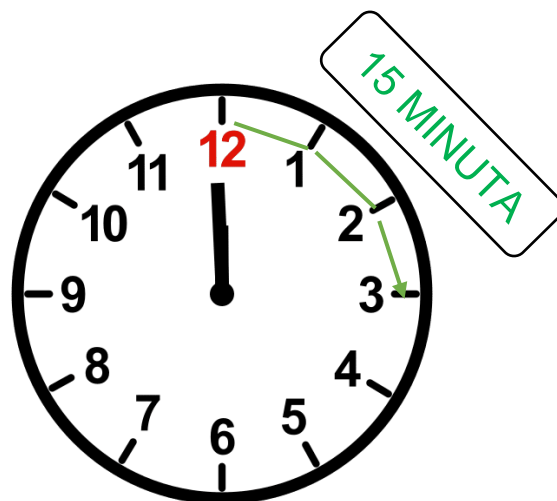

PERIOD OD 12 DO 3 JE 15 MINUTA.