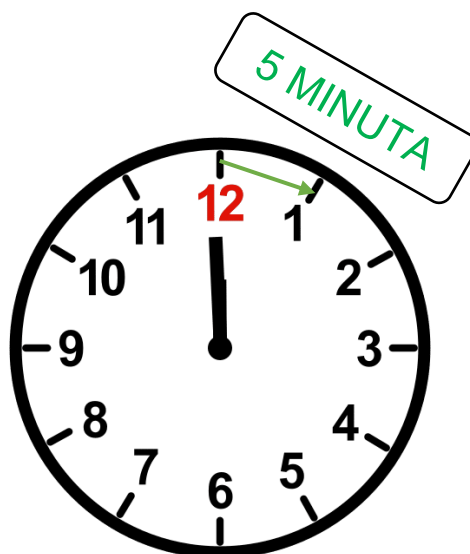

POGLEDAJ I

PROČITAJ.

PERIOD OD 12 DO 1 JE 5 MINUTA.