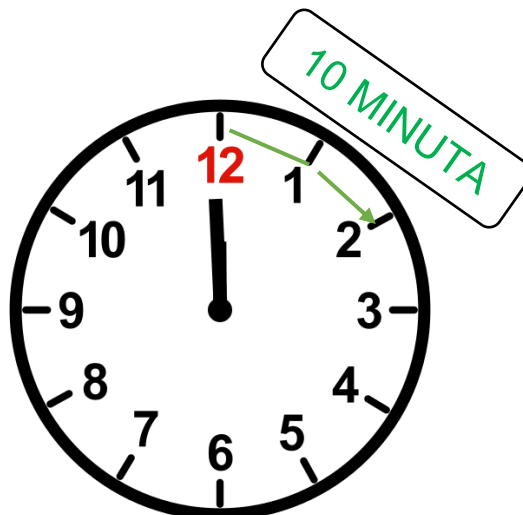

PERIOD OD 12 DO 2 JE 10 MINUTA.