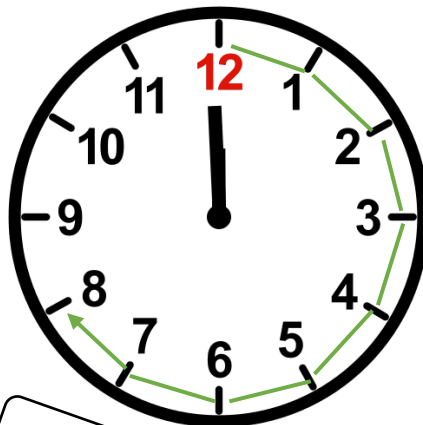

PERIOD OD 12 DO 7 JE 35 MINUTA.

35 MINUTA

PERIOD OD 12 DO 8 JE 40 MINUTA.

40 MINUTA