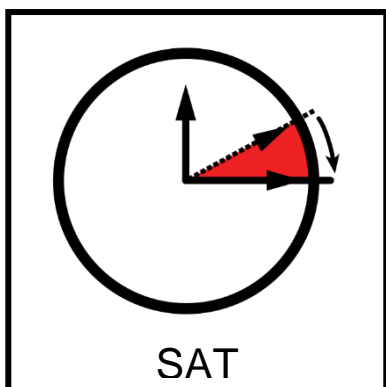

SADA JE 11 SATI.

POGLEDAJ I

PROČITAJ.

ISECI SLIKE.

ZALEPI

ISTO NA ISTO.

POGLEDAJ I

PROČITAJ.