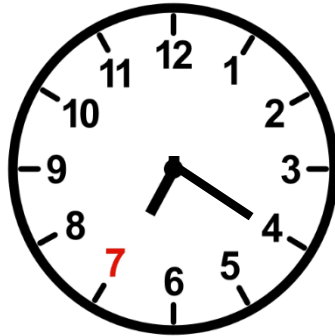

PROČITAJ I

ZAOKRUŽI DAL I JE

ILI

.

SADA JE 7 SATI I 20 MINUTA.