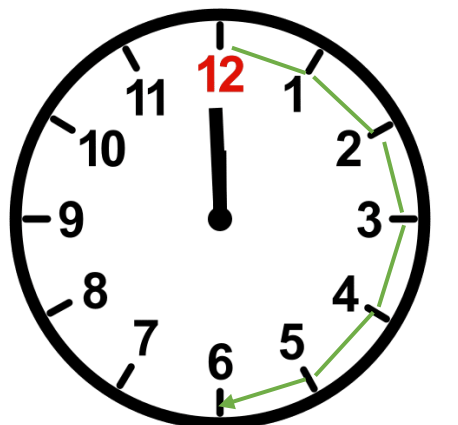

PERIOD OD 12 DO 6 JE 30 MINUTA.