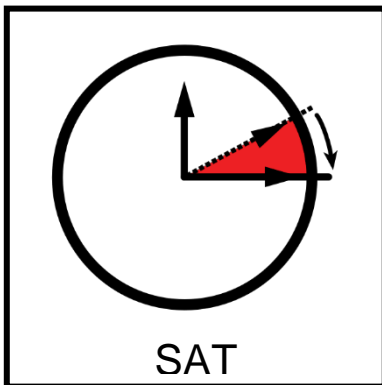

SADA JE 11 SATI.

POGLEDAJ I

PROČITAJ.

ISECI SLIKE.

ZALEPI

ISTO NA ISTO.

POGLEDAJ I

PROČITAJ.