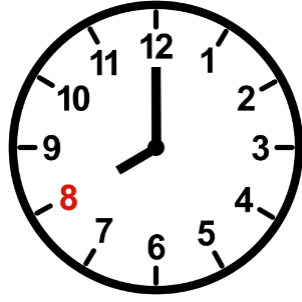

10

11

12

ZALEPI BROJEVE.

ISECI SAT.

ISECI KAZALJKE I

STAVI IH NA SAT.

PODEŠAVAJ KAZALJKE TAKO DA POKAZUJU SLEDEĆE
VREME:

1 SAT

2 SATA

3 SATA

4 SATA

5 SATI

6 SATI

7 SATI

8 SATI