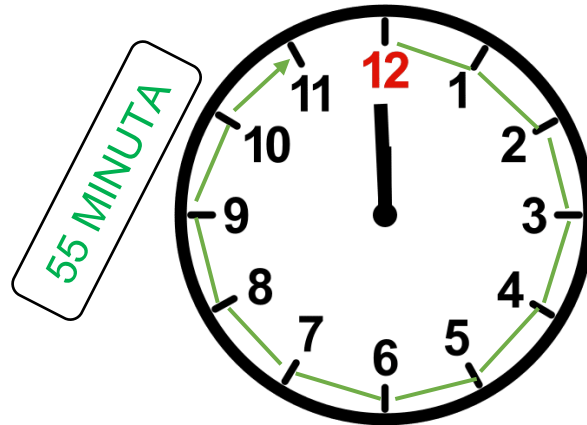

PERIOD OD 12 DO 11 JE 55 MINUTA.