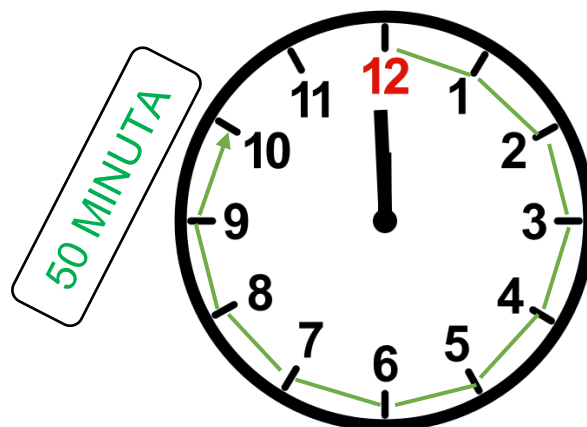

PERIOD OD 12 DO 10 JE 50 MINUTA.