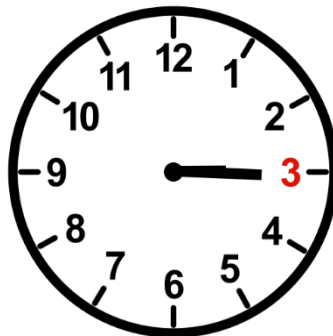

SADA JE 15 MINUTA DO 3.