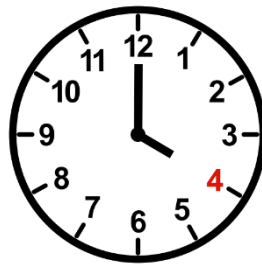

SADA JE 3 SATA.

SADA JE 10 SATI.

SADA JE 9 SATI.

SADA JE 12 SATI.

PROČITAJ I

ZAOKRUŽI ODGOVARAJUĆU SLIKU.

SADA JE 2 SATA.

SADA JE 8 SATI.

SADA JE 11 SATI.

POGLEDAJ I

PROČITAJ.

ISECI SLIKE.

ZALEPI

ISTO NA ISTO.

POGLEDAJ I

PROČITAJ.