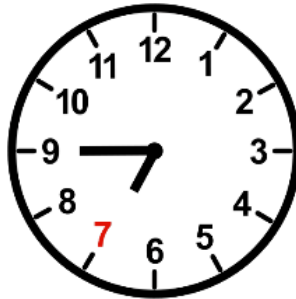

KADA PROĐE JEDAN SAT
MALA KAZALJKA SE
POMERI ZA JEDAN BROJ
NAPRED.

ZAOKRUŽI KOLIKO JE SATI.

11:05

11:15

9:30

10:10

4:00

4:15

2:15

2:30

6:45

7:00

12:15

12:45

2:30

3:30