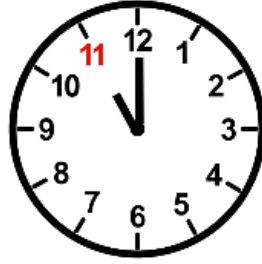

SADA JE 3 SATA.

SADA JE 10 SATI.

SADA JE 9 SATI.

SADA JE 12 SATI.

PROČITAJ I

ZAOKRUŽI ODGOVARAJUĆU SLIKU.

SADA JE 2 SATA.

SADA JE 8 SATI.

SADA JE 11 SATI.

POGLEDAJ I

PROČITAJ.

ISECI SLIKE.

ZALEPI

ISTO NA ISTO.

POGLEDAJ I

PROČITAJ.