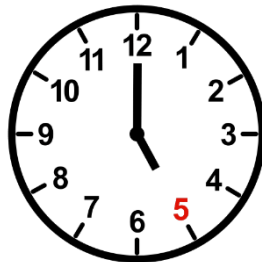

SADA JE 3 SATA.

SADA JE 10 SATI.

SADA JE 9 SATI.

SADA JE 12 SATI.

PROČITAJ I

ZAOKRUŽI ODGOVARAJUĆU SLIKU.

SADA JE 2 SATA.

SADA JE 8 SATI.

SADA JE 11 SATI.

POGLEDAJ I

PROČITAJ.

ISECI SLIKE.

ZALEPI

ISTO NA ISTO.

POGLEDAJ I

PROČITAJ.