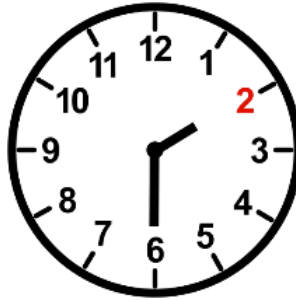

2:15

2:30

6:45

7:00

12:15

12:45

2:30

3:30