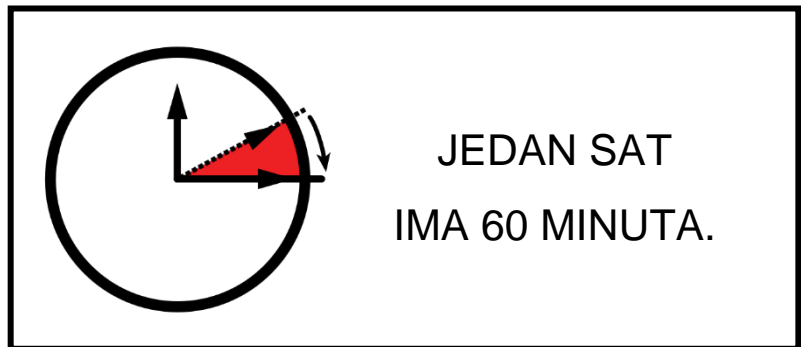

SADA JE 11 SATI.

POGLEDAJ I

PROČITAJ.

ISECI SLIKE.

ZALEPI

ISTO NA ISTO.

POGLEDAJ I

PROČITAJ.